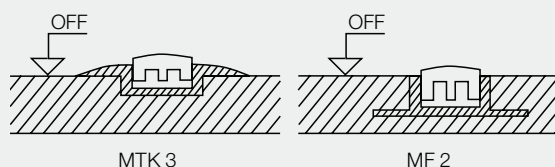

Struktur 178
weiß

Mastercarre
weiß

Struktur 200
weiß

Struktur 274
weiß

Parsol
bronze

Parsol
grün

Bodenschienen serienmäßig

Weitere Bodenschienen auf Wunsch

Qualitäts-Merkmale

- Zarge mit 3-seitiger Lippendichtung als steckbare Umfassungszarge oder geschweißte Eckzarge
- Magnet-Bodenschiene als untere Abdichtung
- Elegante Alu-Drückergarnitur mit Stahlkern
- Profilzylinderschloss, Dornmaß 55 mm
- Obertürschließer

Normgrößen

Bau-Richtmaß (Bestellmaß) Breite x Höhe	Lichtes Durchgangsmaß Breite x Höhe
875 x 2000	811 x 1968
1000 x 2000	936 x 1968
1000 x 2125	936 x 2093
1125 x 2125	1061 x 2093

Größenbereich (BR)

Breite 625 - 1125 mm
Höhe 1750 - 2125 mm